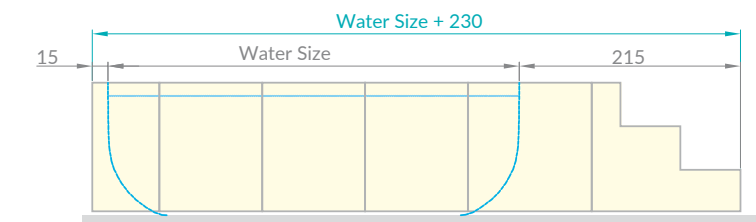

Cojines sky náutico

Marine fabric cushions
Coussins en tissu nautique

Revestimiento interior

Liner
Revêtement intérieur

DIMENSIONES DISPONIBLES AVAILABLE SIZES DIMENSIONS DISPONIBLES

- > Largo | Length | Longueur
water = **4, 5, 6, 7, 8** m.
- > Ancho | Width | Largeur
water = **2, 2.5, 3** m.